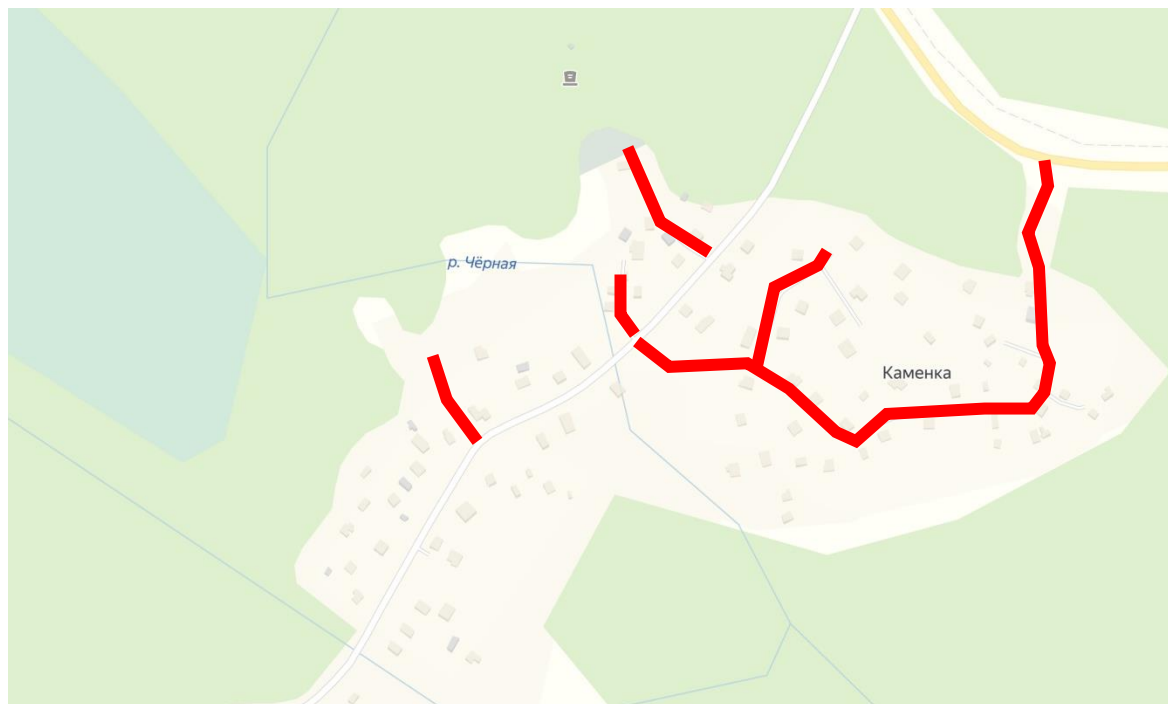

Схема уборки поселка Щеглово

-  ООО «ЛЭНД» дома 80,81,82,83, ул.Северная д.45
-  ООО «Фаворит» дома 84, 91, 92
-  ООО «Фаворит» ул. Дружная 21
-  ООО «ЖКХ «Щеглово»
-  Администрация МО «Щегловское сельское поселение»
-  ООО «Алгоритм»

Схема уборки деревни Малая Романовка

— Администрация МО «Щегловское сельское поселение»

Схема уборки деревни Щеглово

 Администрация МО «Щегловское сельское поселение»

Схема уборки деревни Минулово

 Администрация МО «Щегловское сельское поселение»

Схема уборки поселка станции Кирпичный Завод

 Администрация МО «Щегловское сельское поселение»

Схема уборки деревни Плинтовка

 Администрация МО «Щегловское сельское поселение»

Схема уборки деревни Каменка