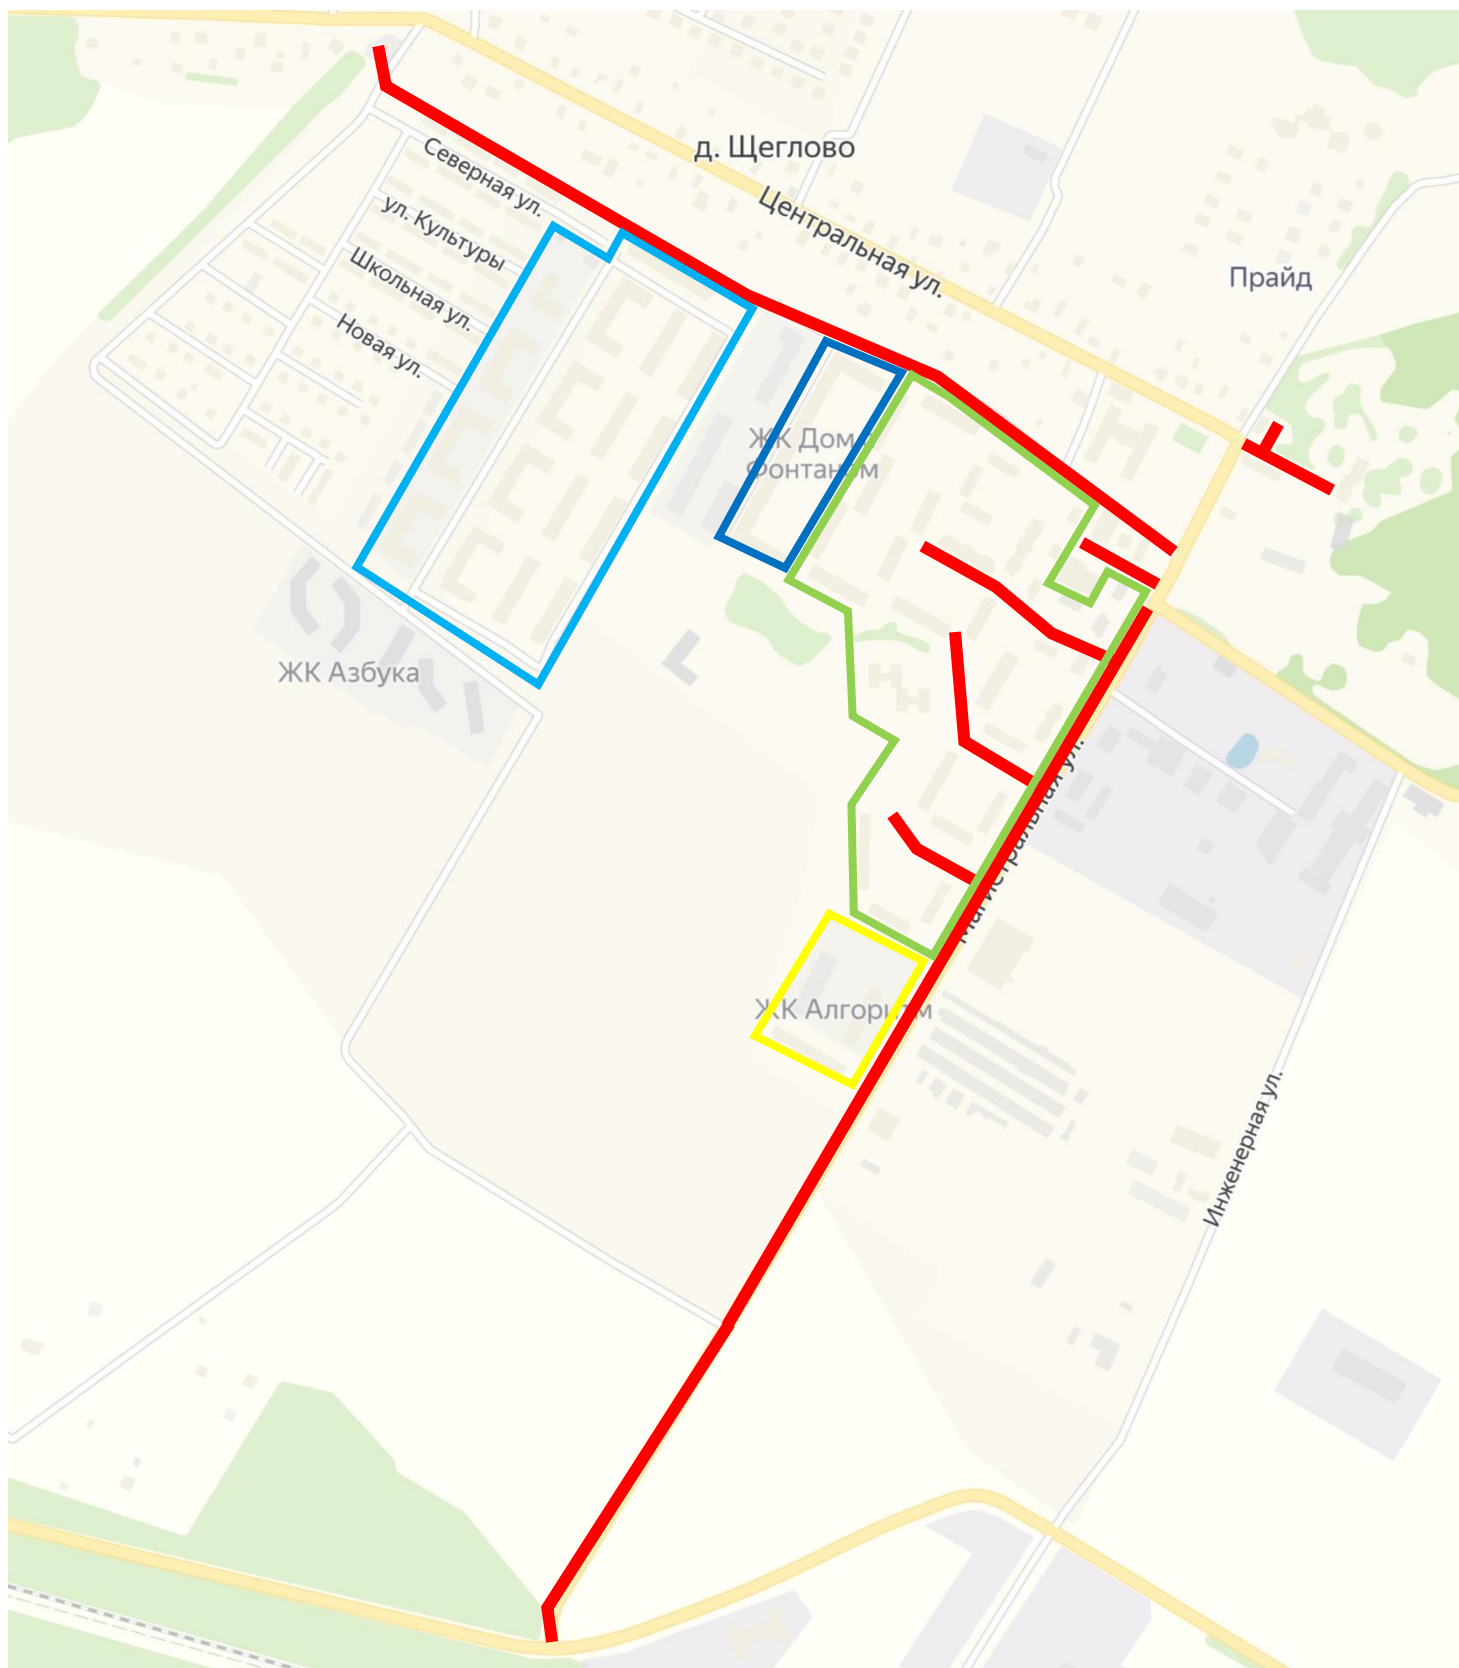

Схема уборки поселка Щеглово

-  ООО «ЛЭНД» дома 80,81,82,83, ул.Северная д.45
-  ООО «Фаворит» дома 84, 91, 92
-  ООО «Фаворит» ул. Дружная 21
-  ООО «ЖКХ «Щеглово»
-  Администрация МО «Щегловское сельское поселение»
-  ООО «Алгоритм»

Схема уборки деревни Малая Романовка

— Администрация МО «Щегловское сельское поселение»

Схема уборки деревни Щеглово

 Администрация МО «Щегловское сельское поселение»

Схема уборки деревни Минулово

 Администрация МО «Щегловское сельское поселение»

Схема уборки поселка станции Кирпичный Завод

 Администрация МО «Щегловское сельское поселение»

Схема уборки деревни Плинтовка

 Администрация МО «Щегловское сельское поселение»

Схема уборки деревни Каменка