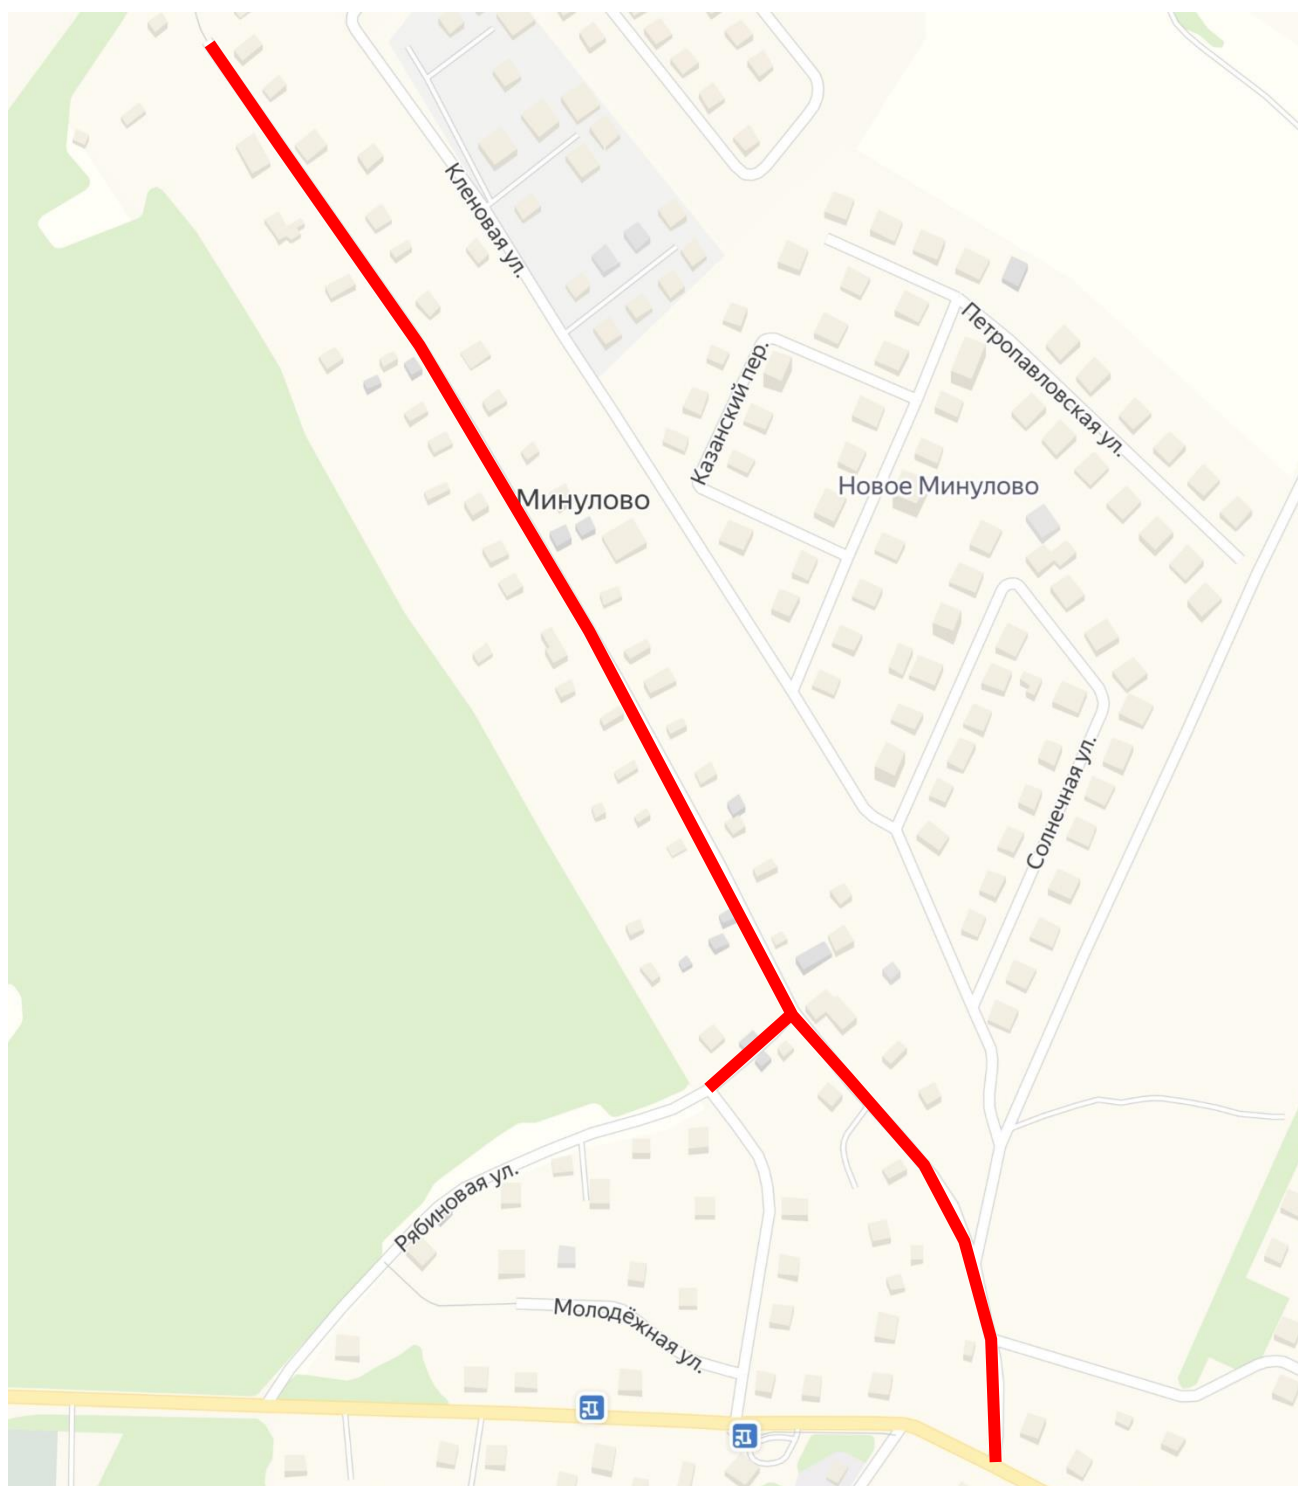

Схема уборки поселка Щеглово

-  ООО «ЛЭНД» дома 80,81,82,83, ул.Северная д.45
-  ООО «Фаворит» дома 84, 91, 92
-  ООО «Фаворит» ул. Дружная 21
-  ООО «ЖКХ «Щеглово»
-  Администрация МО «Щегловское сельское поселение»
-  ООО «Алгоритм»

Схема уборки деревни Малая Романовка

— Администрация МО «Щегловское сельское поселение»

Схема уборки деревни Щеглово

 Администрация МО «Щегловское сельское поселение»

Схема уборки деревни Минулово

 Администрация МО «Щегловское сельское поселение»

Схема уборки поселка станции Кирпичный Завод

 Администрация МО «Щегловское сельское поселение»

Схема уборки деревни Плинтовка

 Администрация МО «Щегловское сельское поселение»

Схема уборки деревни Каменка