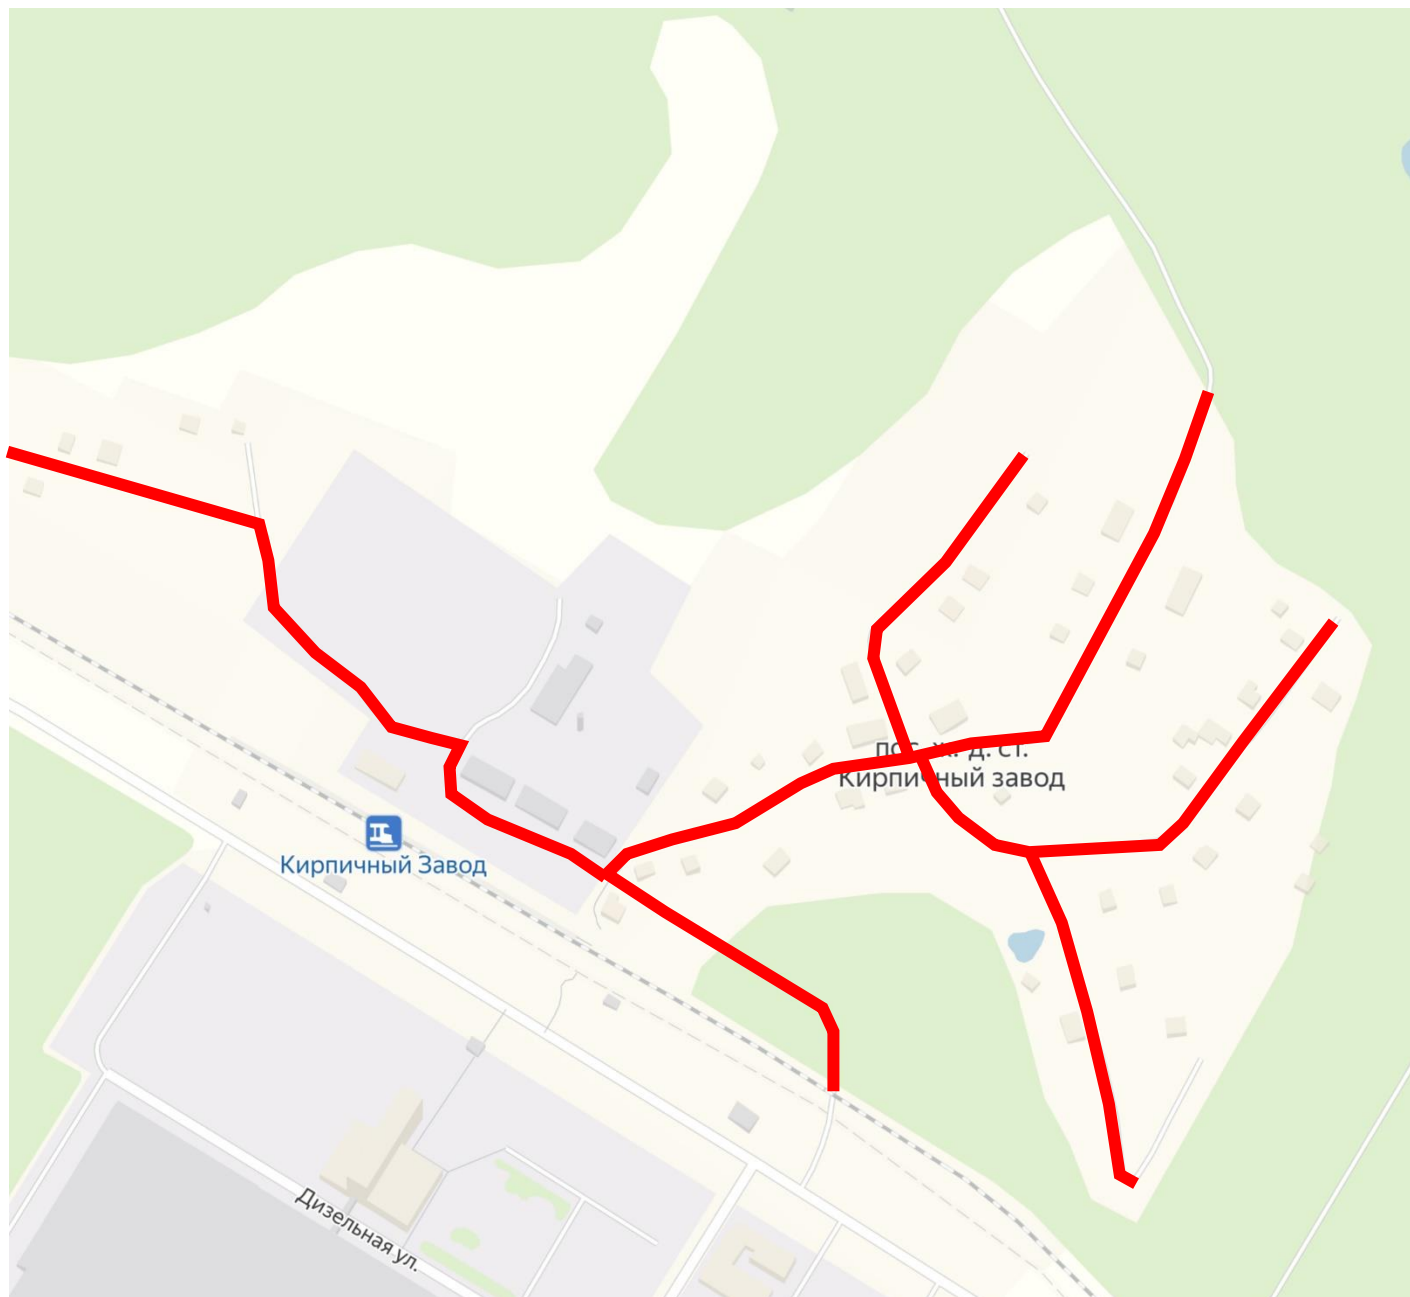

Схема уборки поселка Щеглово

-  ООО «ЛЭНД» дома 80,81,82,83, ул.Северная д.45
-  ООО «Фаворит» дома 84, 91, 92
-  ООО «Фаворит» ул. Дружная 21
-  ООО «ЖКХ «Щеглово»
-  Администрация МО «Щегловское сельское поселение»
-  ООО «Алгоритм»

Схема уборки деревни Малая Романовка

— Администрация МО «Щегловское сельское поселение»

Схема уборки деревни Щеглово

 Администрация МО «Щегловское сельское поселение»

Схема уборки деревни Минулово

 Администрация МО «Щегловское сельское поселение»

Схема уборки поселка станции Кирпичный Завод

 Администрация МО «Щегловское сельское поселение»

Схема уборки деревни Плинтовка

 Администрация МО «Щегловское сельское поселение»

Схема уборки деревни Каменка