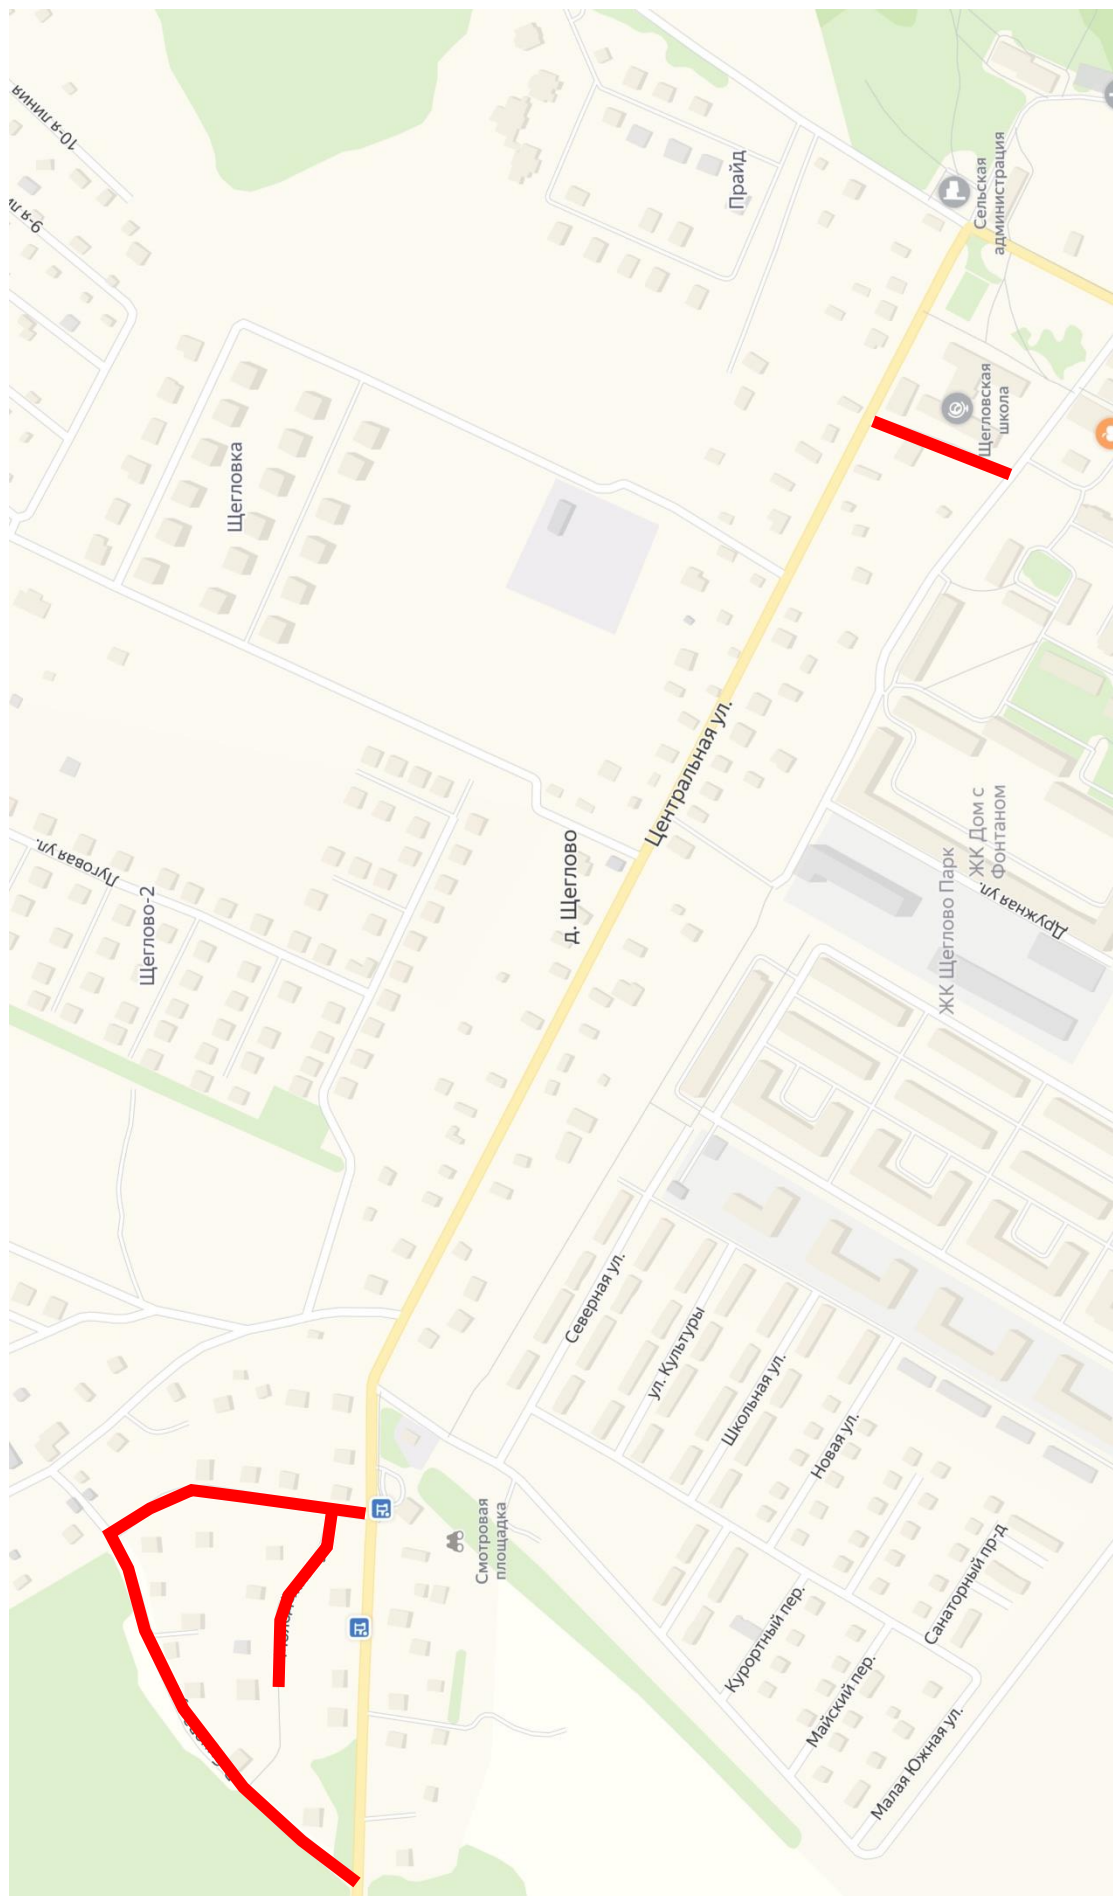

Схема уборки поселка Щеглово

-  ООО «ЛЭНД» дома 80,81,82,83, ул.Северная д.45
-  ООО «Фаворит» дома 84, 91, 92
-  ООО «Фаворит» ул. Дружная 21
-  ООО «ЖКХ «Щеглово»
-  Администрация МО «Щегловское сельское поселение»
-  ООО «Алгоритм»

Схема уборки деревни Малая Романовка

— Администрация МО «Щегловское сельское поселение»

Схема уборки деревни Щеглово

 Администрация МО «Щегловское сельское поселение»

Схема уборки деревни Минулово

 Администрация МО «Щегловское сельское поселение»