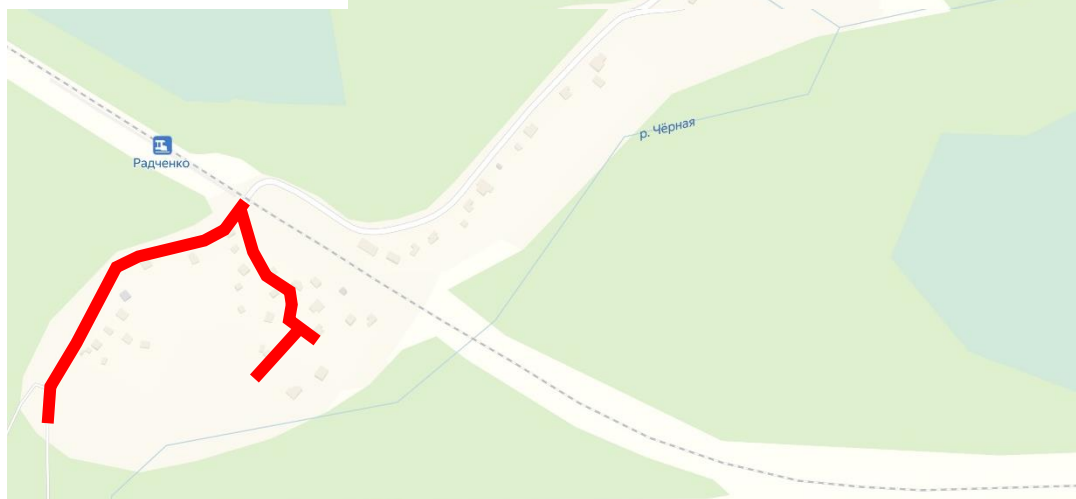

Схема уборки деревни Малая Романовка

— Администрация МО «Щегловское сельское поселение»

Схема уборки деревни Щеглово

 Администрация МО «Щегловское сельское поселение»

Схема уборки деревни Минулово

 Администрация МО «Щегловское сельское поселение»

Схема уборки поселка станции Кирпичный Завод

 Администрация МО «Щегловское сельское поселение»

Схема уборки деревни Плинтовка

 Администрация МО «Щегловское сельское поселение»

Схема уборки деревни Каменка